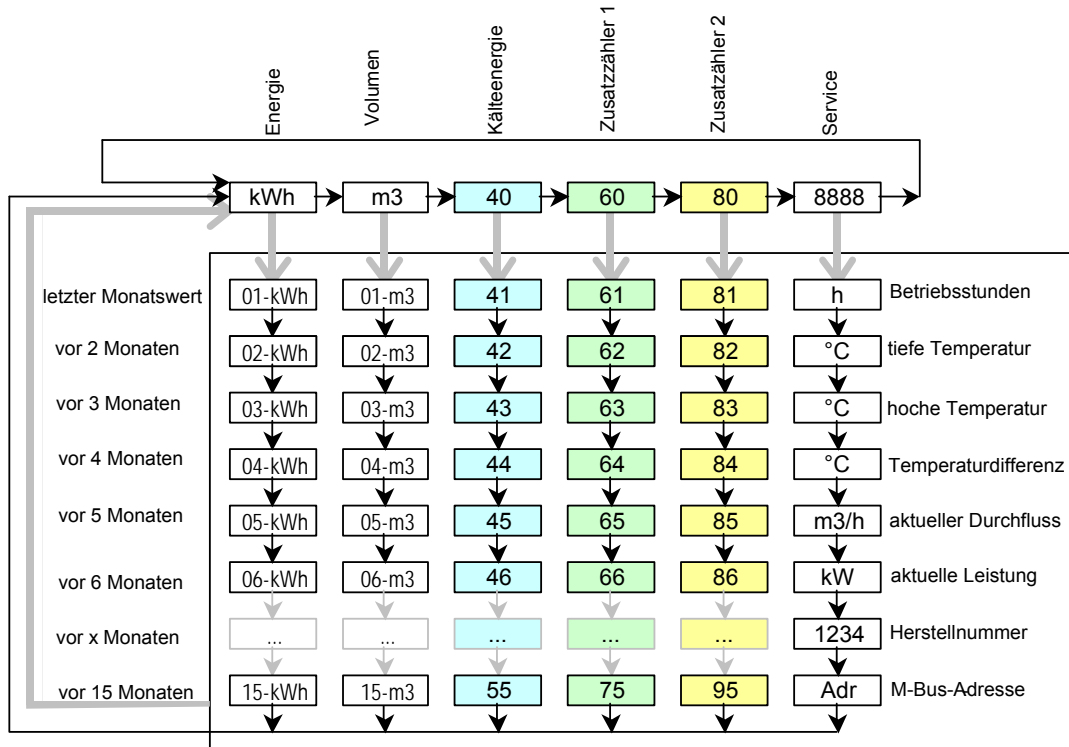

Anzeige

Die Flüssigkristall-Anzeige des **Supercal 539** wurde für den Ableser besonders groß und übersichtlich gestaltet.

Anzeigensequenzen

Störungsmeldungen

Fehlercode	Beschreibung	Massnahme
Err 1	Wasserzähler defekt	zurück zum Hersteller
Err 2	Temperaturfühler defekt	zurück zum Hersteller
Err 3	Elektronik defekt	zurück zum Hersteller