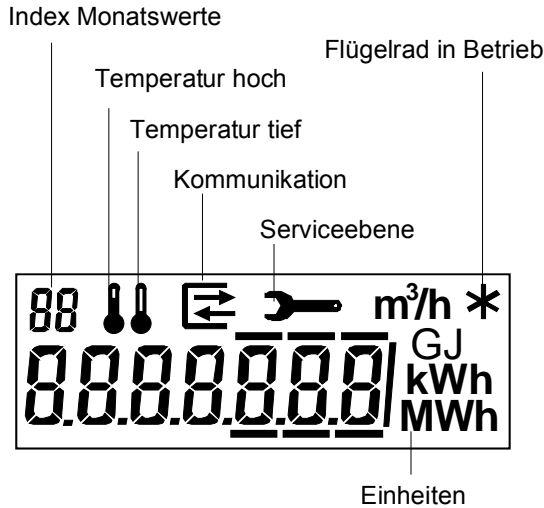

Anzeige

Die Flüssigkristall-Anzeige des **Supercal 539** wurde für den Ableser besonders groß und übersichtlich gestaltet.

Anzeigensequenzen

Störungsmeldungen

Fehlercode	Beschreibung	Massnahme
Err 1	Wasserzähler defekt	zurück zum Hersteller
Err 2	Temperaturfühler defekt	zurück zum Hersteller
Err 3	Elektronik defekt	zurück zum Hersteller